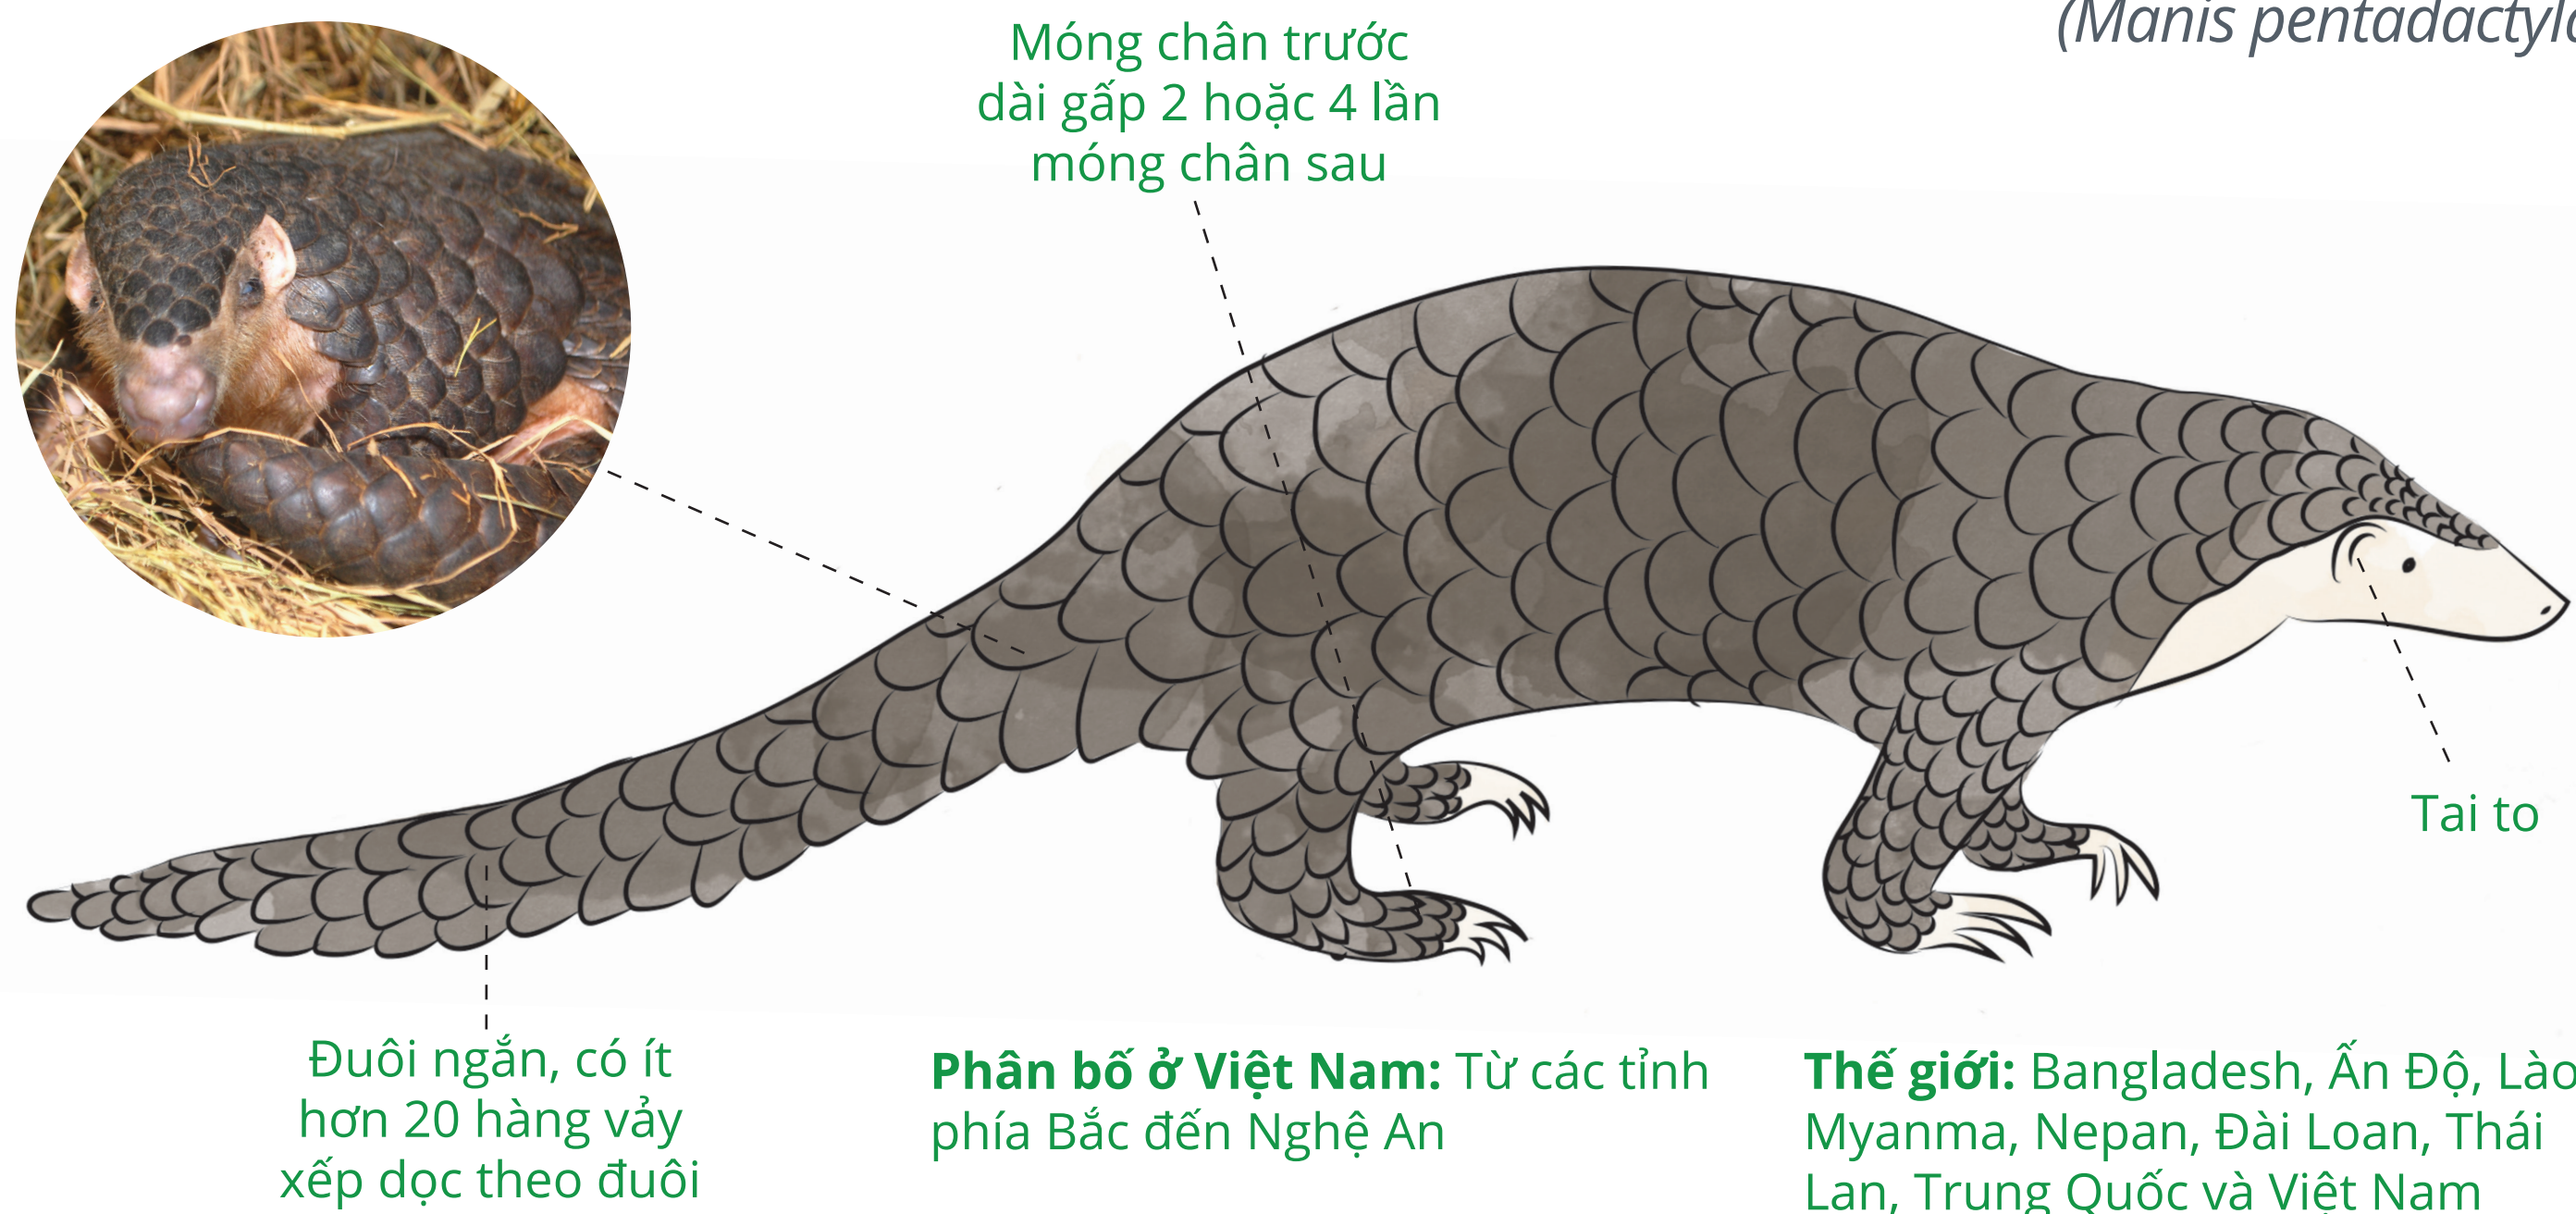

ĐẶC ĐIỂM NHẬN DẠNG

TÊ TÊ JAVA

(*Manis javanica*)

TÊ TÊ VÀNG

(*Manis pentadactyla*)

Thông báo trường hợp động vật hoang dã cần cứu hộ qua đường dây
NÓNG: 0978 331 441 | HOẶC 0303 848 222