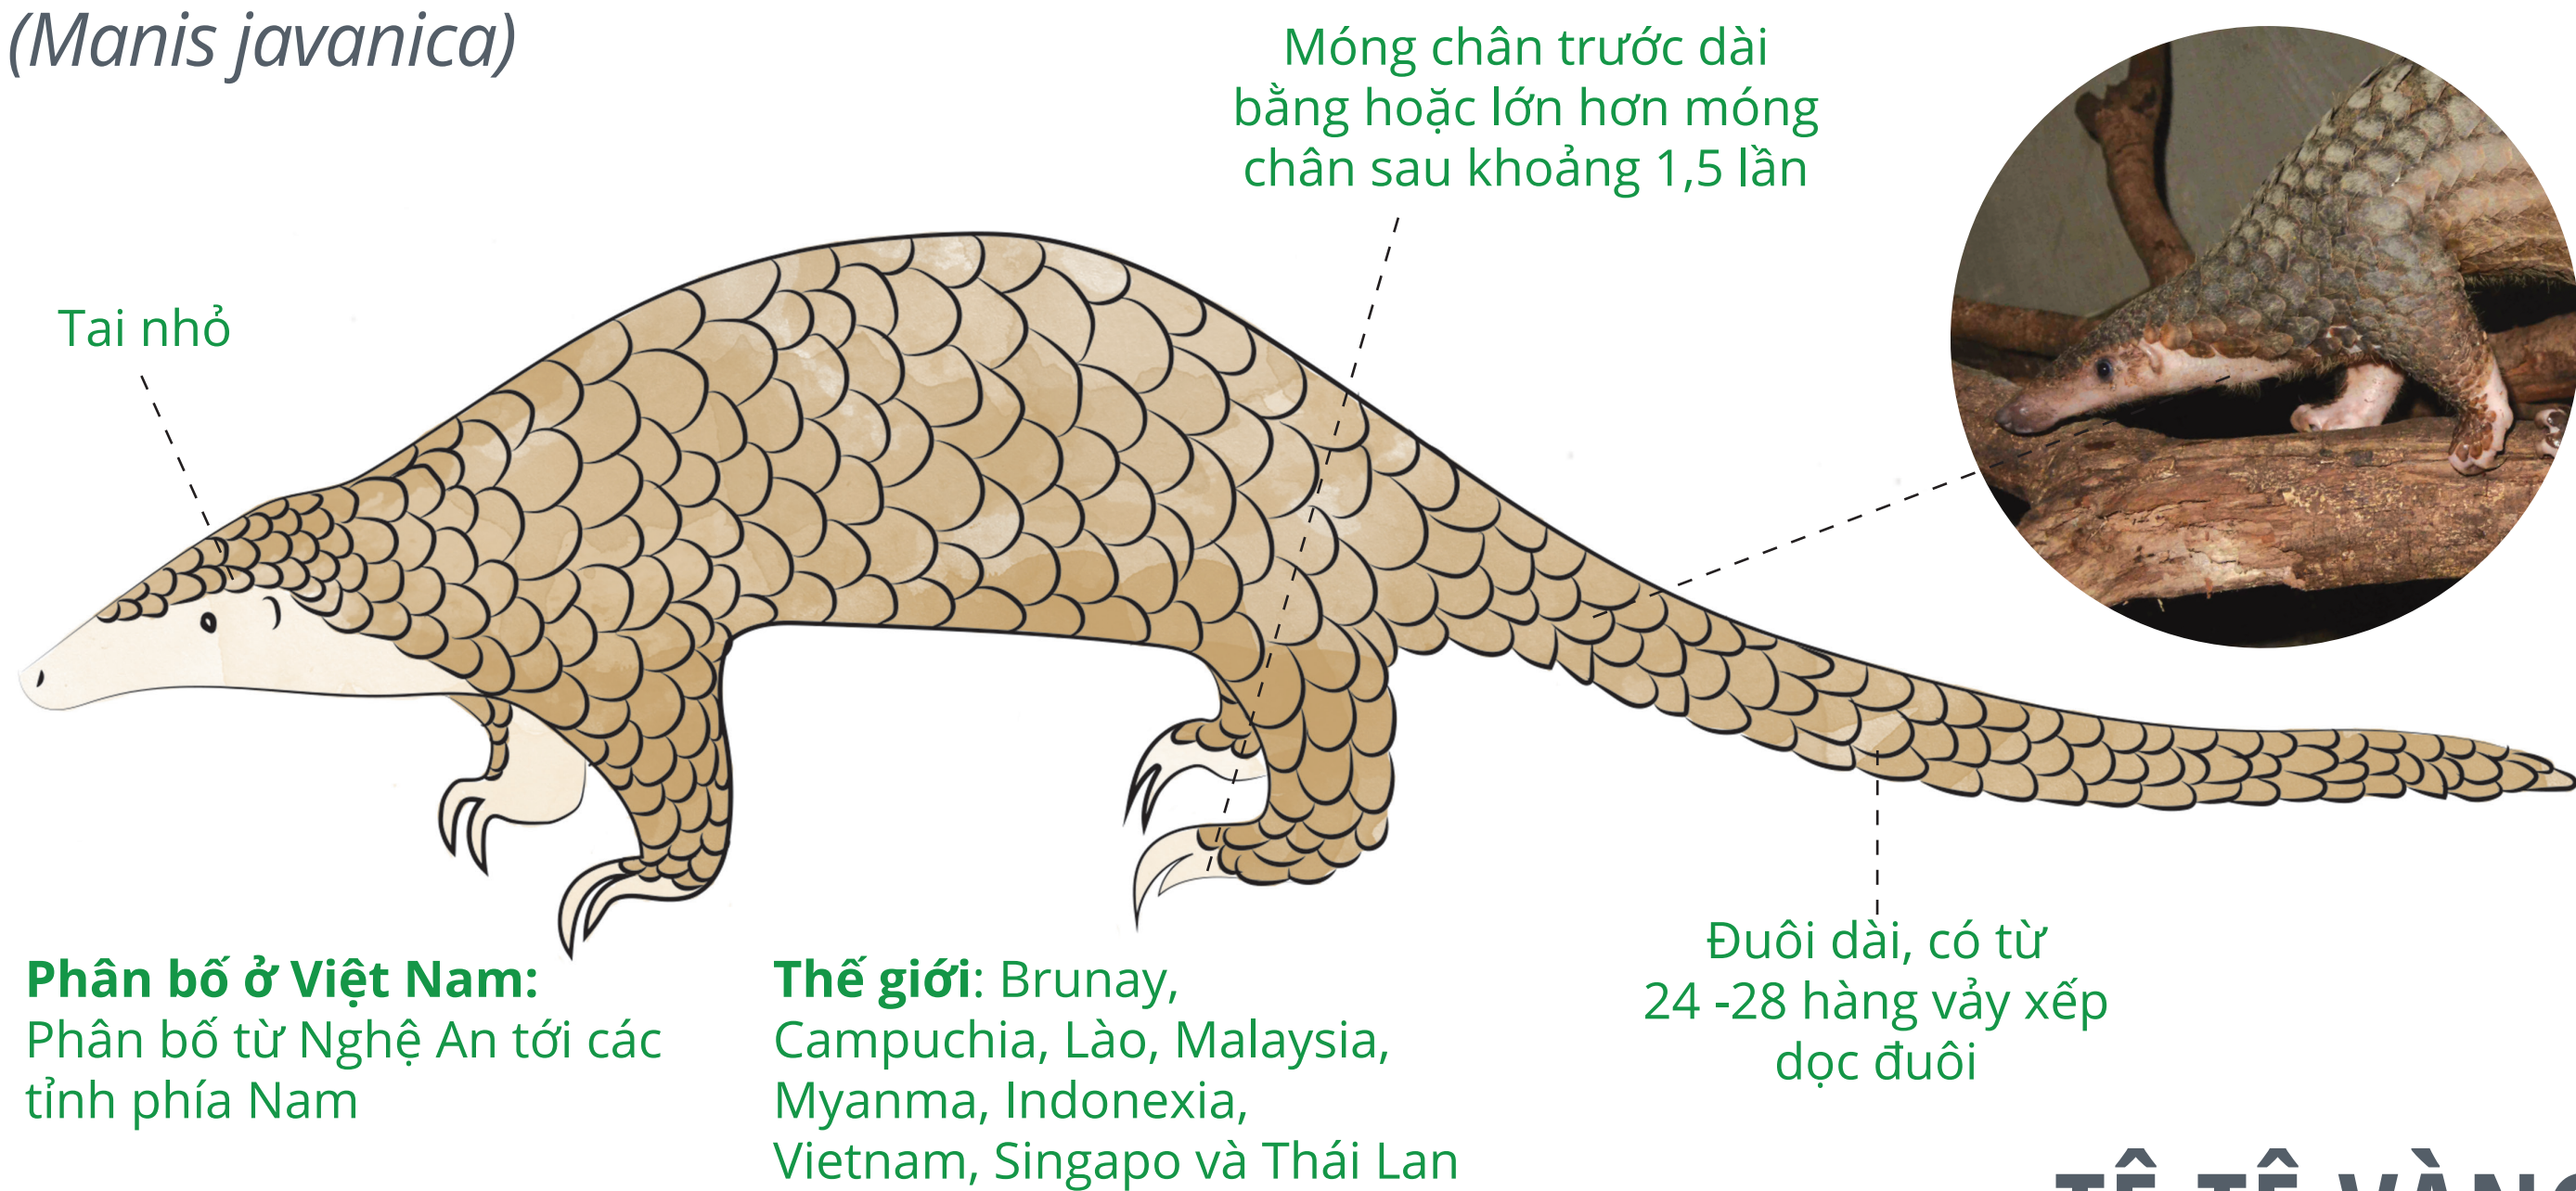

ĐẶC ĐIỂM NHẬN DẠNG

TÊ TÊ JAVA

(*Manis javanica*)

TÊ TÊ VÀNG

(*Manis pentadactyla*)

Thông báo trường hợp động vật hoang dã cần cứu hộ qua đường dây
NÓNG: 0978 331 441 | HOẶC 0303 848 222